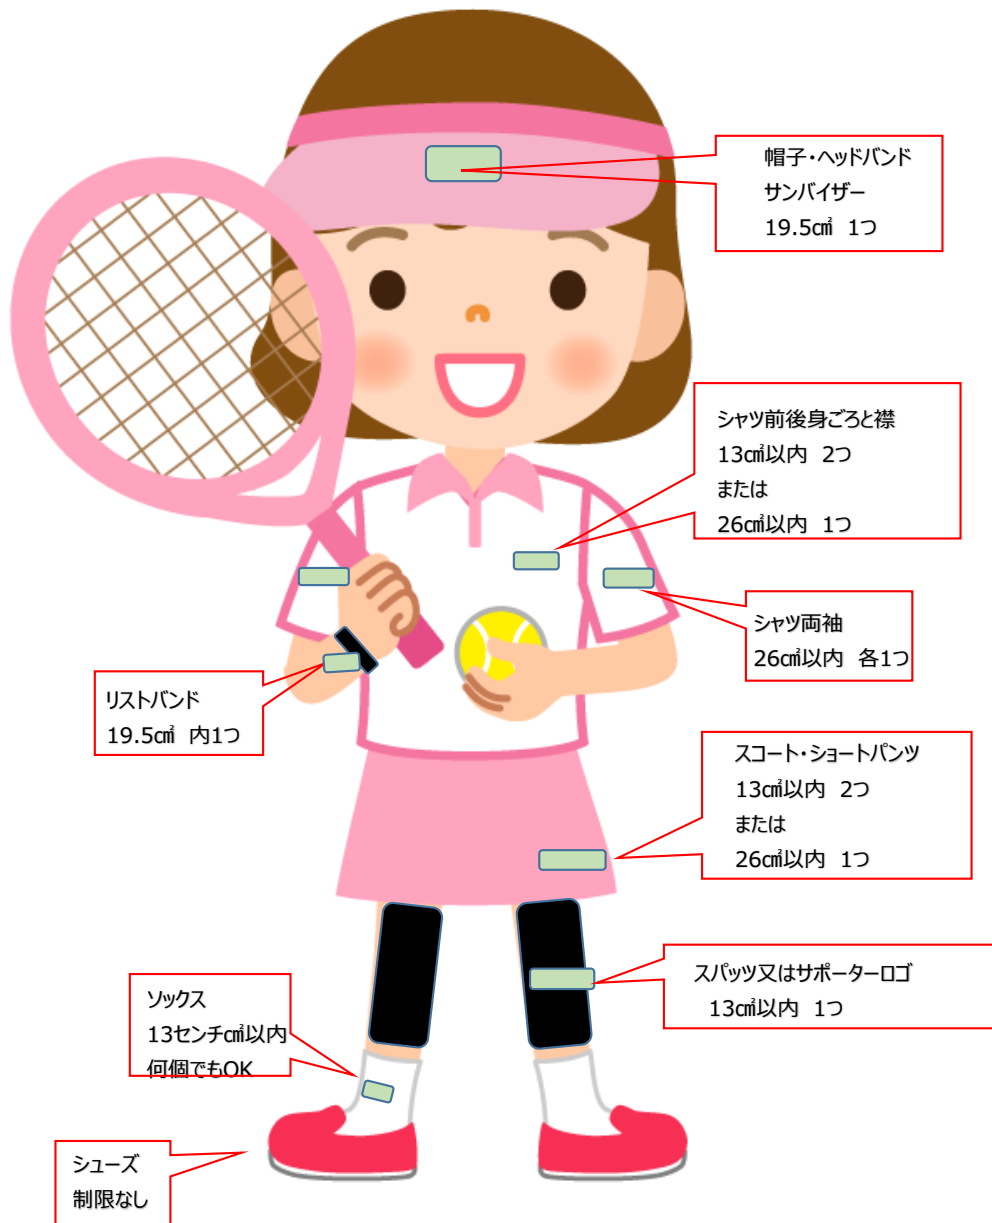

滋賀県支部ウェア（ロゴ）規定について

ロゴの規定はJTA発行のテニスルールに準じています
※ただし滋賀県支部ではローカルルールとしてロングパンツの着用可。

スカートやショートパンツの下スパッツ以外（ロングパンツ等）の着用は不可

スマートウォッチは禁止

フェイスマスク・ニット帽は不可
フェイスマスクをずらして顎にかけるのも不可

ウェアを裏返したり、ロゴに粘着テープを貼ったりしたものは不可

①サポーターのロゴのサイズと
スパッツのロゴのサイズが規定外
(サポーターはスパッツの1部とみなします)

②スコートの下にロングパンツを履くのは禁止

③砂除けカバーは公式の試合では着用禁止