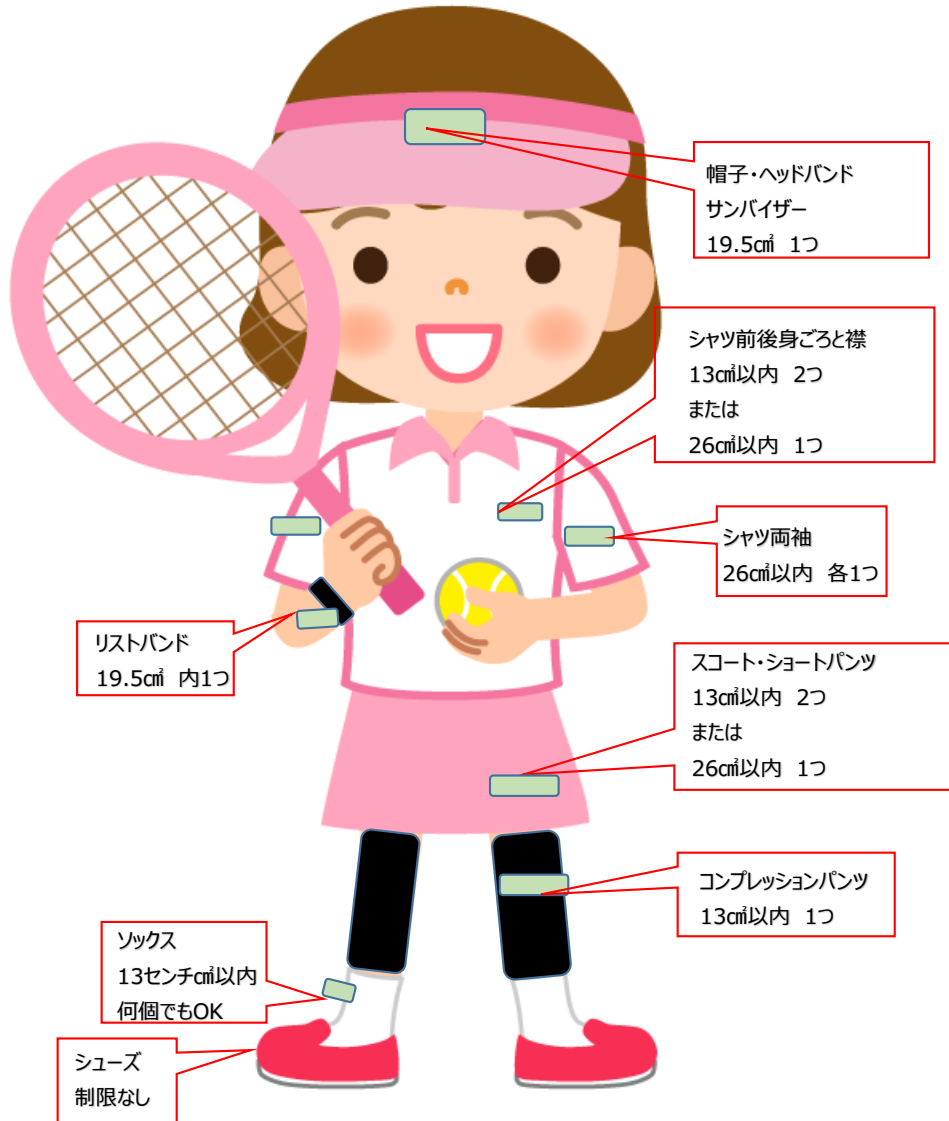

2023年度

滋賀県支部ウェア（ロゴ）規定について

ロゴの規定はJTA発行のテニスルールに準じています
※ただし滋賀県支部ではローカルルールとしてロングパンツの着用可。

スマートウォッチは禁止

フェイスマスク・ニット帽は不可
フェイスマスクをずらして顎にかけるのも不可

スコートやショートパンツの下にコンプレッションパンツ以外（ロングパンツ等）の着用は不可

ウェアを裏返したり、ロゴに粘着テープを貼ったりしたものは不可

①サポーターのロゴのサイズと
コンプレッションパンツのロゴのサイズが規定外

②スコートの下にロングパンツを履くのは禁止

③砂除けカバーは公式の試合では着用禁止